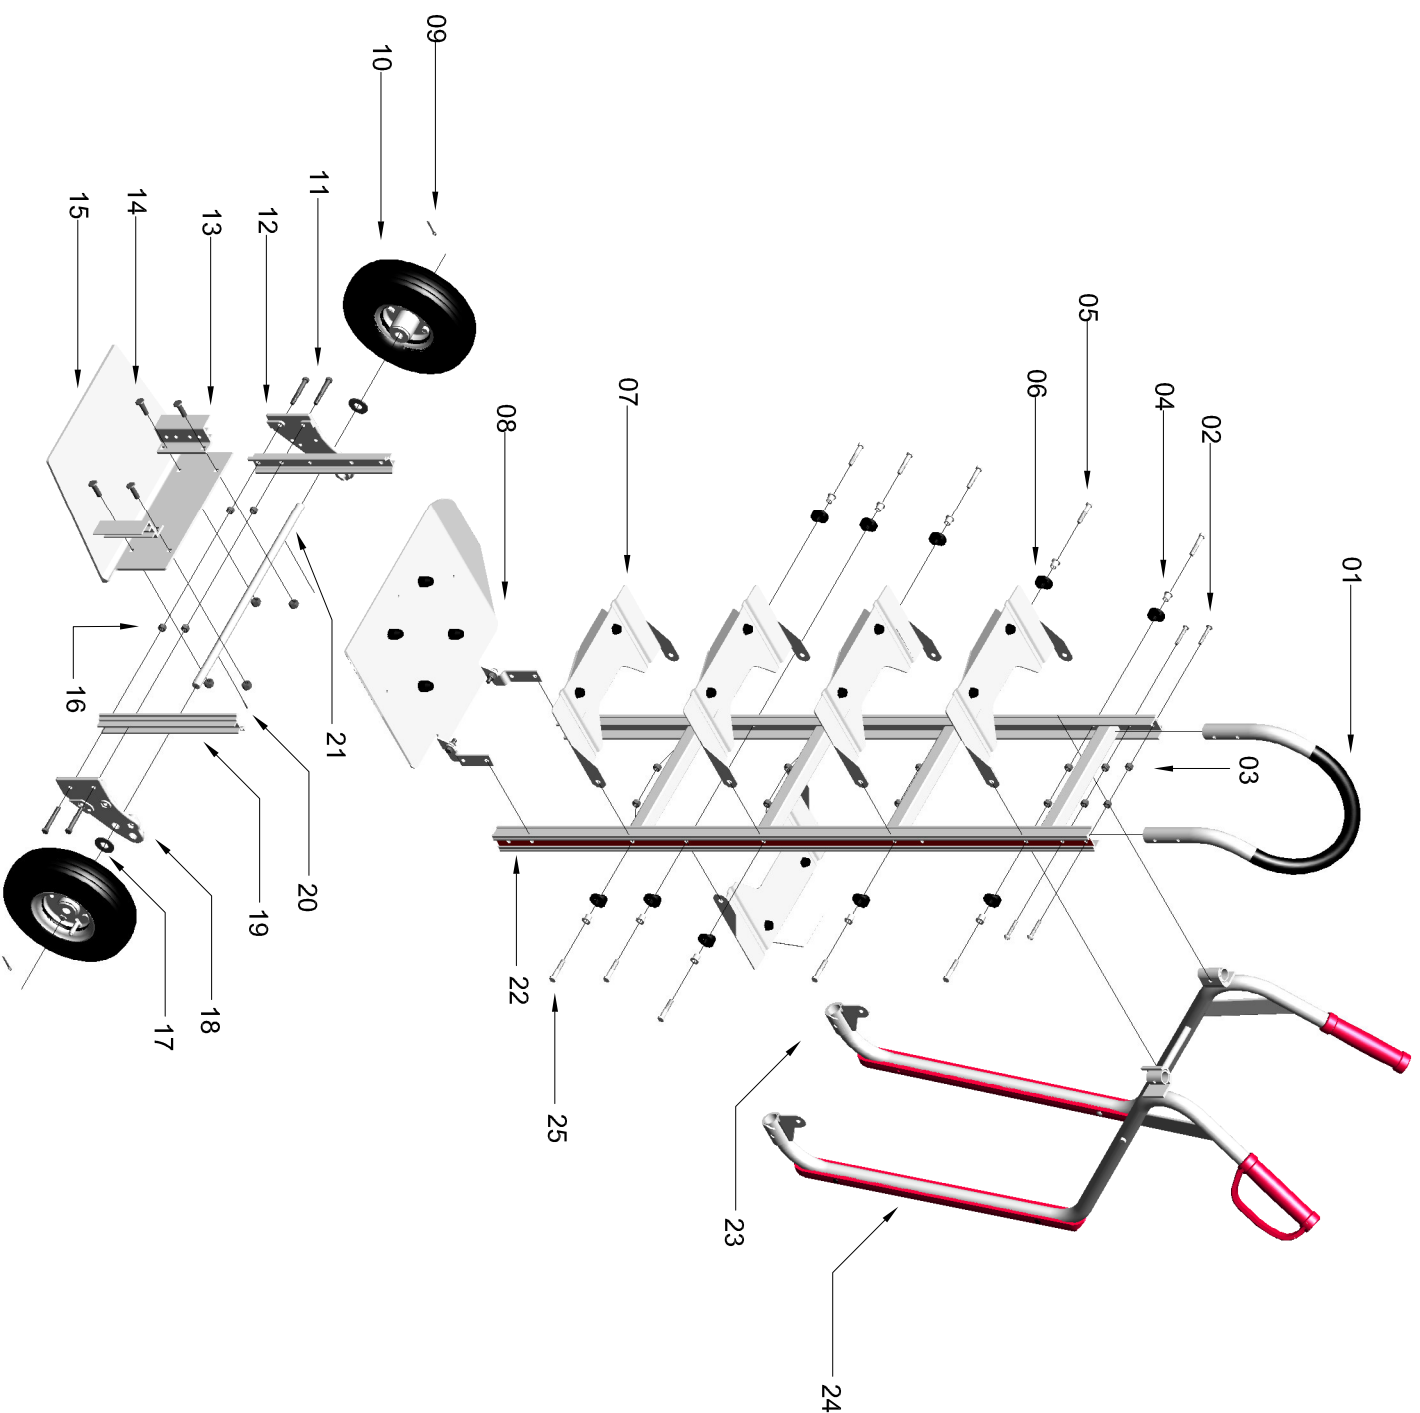

## 07 Galões - Séries 2000

Nº:	QUANT.	DESCRIÇÃO
01	01	301008-Empunhadura #19
02	04	80167-Parf. Cab. Baul. Philips $\frac{1}{4}$ " x 1.8"
03	04	80675-Porca Autotravante $\frac{1}{4}$ " Alta
04	10	301437- Bucha de Latão
05	08	80012-Paraf. SX $\frac{5}{16}$ x 1.4"
06	10	301435- Bucha de Nylon
07	05	301434- Bandeja Superior e Intermediária
08	01	301440- Bandeja Inferior 02 Galões
09	02	81077-Cupilha $\frac{1}{8}$ x 1"
10	02	121040-Roda Pneumática 10"
11	04	80017-Paraf. SX $\frac{5}{16}$ x 2.4"
12	01	210100-Mancal Direito
13	02	210107-Trava da base
14	04	0303-Parafuso Francês $\frac{5}{16}$ x 1"
15	01	3416-Nose HSR
16	18	80676-Porca Autotravante $\frac{5}{16}$ "
17	02	80705-Arnuela $\frac{5}{8}$ x 1.16"
18	01	210101-Mancal Esquerdo
19	02	302001-Reforço para Quadro
20	02	190103-Pino Elástico $\frac{1}{8}$ x 1.4"
21	01	22101-Eixo $\frac{5}{8}$ "
22	01	301441-Quadro BW7
23	01	302507- Handle 2000 Dir.
24	01	302508- Handle 2000 Esq.
25	02	80014-Paraf. SX 5/16 x 1.3/4"